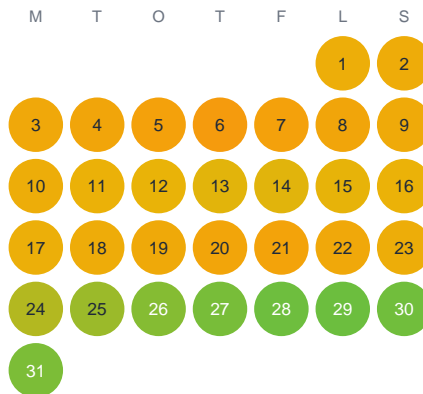

Huggtabell 2026 — Lillån

Lillån · Västerbotten · huggtabell.se · modell v1 (2026-06)

Januari

Februari

Mars

April

Maj

Juni

Juli

Augusti

September

Oktober

November

December