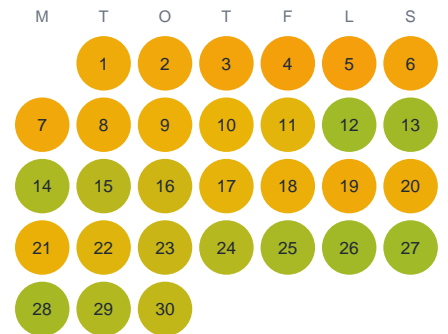

Huggtabell 2026 — Lillån

Lillån · Dalarna · huggtabell.se · modell v1 (2026-06)

Januari

Februari

Mars

April

Maj

Juni

Juli

Augusti

September

Oktober

November

December