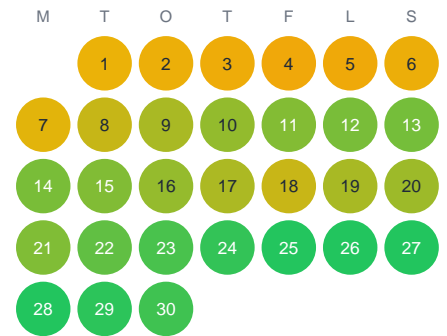

Huggtabell 2026 — Lillån

Lillån · Västra Götaland · huggtabell.se · modell v1 (2026-06)

Januari

Februari

Mars

April

Maj

Juni

Juli

Augusti

September

Oktober

November

December