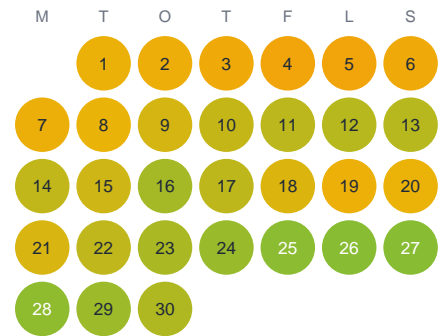

Huggtabell 2026 — Lillån

Lillån · Örebro · huggtabell.se · modell v1 (2026-06)

Januari

Februari

Mars

April

Maj

Juni

Juli

Augusti

September

Oktober

November

December