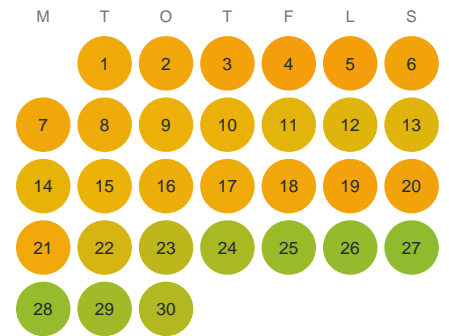

Huggtabell 2026 — Lillån

Lillån · Jönköping · huggtabell.se · modell v1 (2026-06)

Januari

Februari

Mars

April

Maj

Juni

Juli

Augusti

September

Oktober

November

December