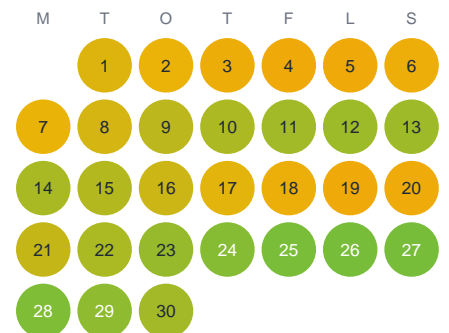

Huggtabell 2026 — Lillån

Lillån · Kalmar · huggtabell.se · modell v1 (2026-06)

Januari

Februari

Mars

April

Maj

Juni

Juli

Augusti

September

Oktober

November

December