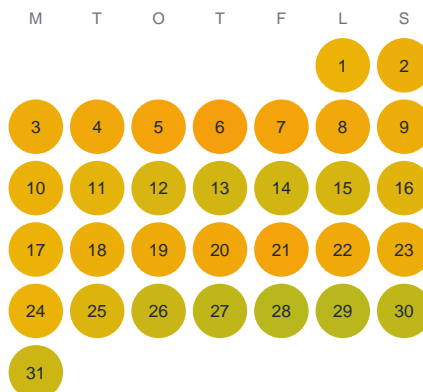

Huggtabell 2026 — Lillån

Lillån · Kalmar · huggtabell.se · modell v1 (2026-06)

Januari

Februari

Mars

April

Maj

Juni

Juli

Augusti

September

Oktober

November

December