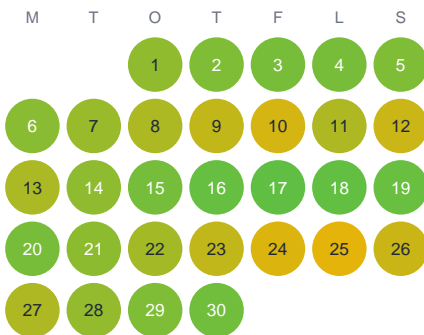

Huggtabell 2026 — Lillån

Lillån · Jönköping · huggtabell.se · modell v1 (2026-06)

Januari

Februari

Mars

April

Maj

Juni

Juli

Augusti

September

Oktober

November

December