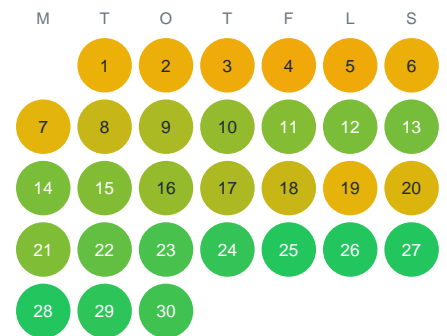

Huggtabell 2026 — Lillån

Lillån · Jönköping · huggtabell.se · modell v1 (2026-06)

Januari

Februari

Mars

April

Maj

Juni

Juli

Augusti

September

Oktober

November

December