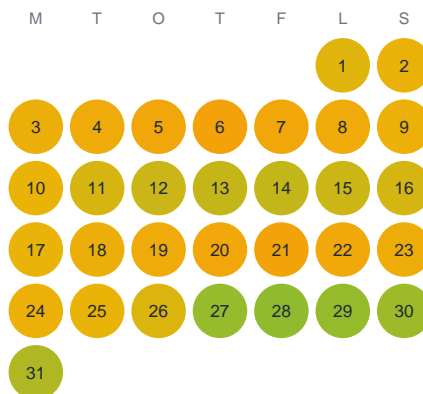

Huggtabell 2026 — Lillån

Lillån · Västerbotten · huggtabell.se · modell v1 (2026-06)

Januari

Februari

Mars

April

Maj

Juni

Juli

Augusti

September

Oktober

November

December