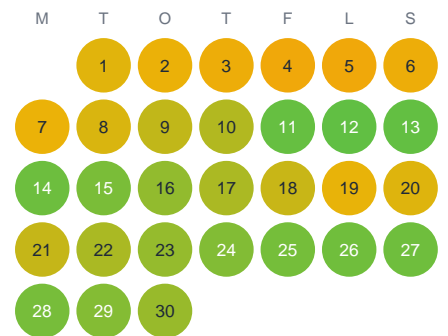

Huggtabell 2026 — Lillån

Lillån · Dalarna · huggtabell.se · modell v1 (2026-06)

Januari

Februari

Mars

April

Maj

Juni

Juli

Augusti

September

Oktober

November

December