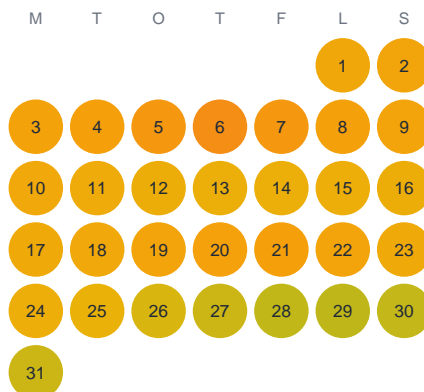

Huggtabell 2026 — Lillån

Lillån · Örebro · huggtabell.se · modell v1 (2026-06)

Januari

Februari

Mars

April

Maj

Juni

Juli

Augusti

September

Oktober

November

December