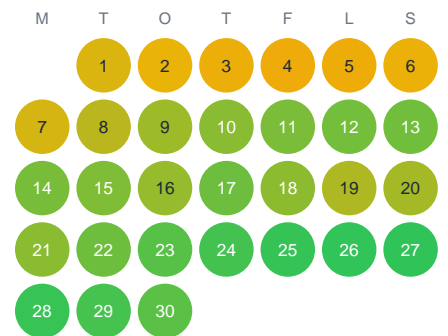

Huggtabell 2026 — Lillån

Lillån · Örebro · huggtabell.se · modell v1 (2026-06)

Januari

Februari

Mars

April

Maj

Juni

Juli

Augusti

September

Oktober

November

December