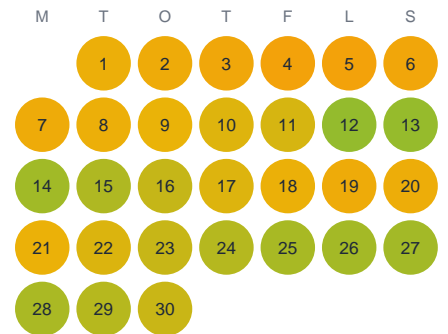

Huggtabell 2026 — Lillån

Lillån · Gävleborg · huggtabell.se · modell v1 (2026-06)

Januari

Februari

Mars

April

Maj

Juni

Juli

Augusti

September

Oktober

November

December