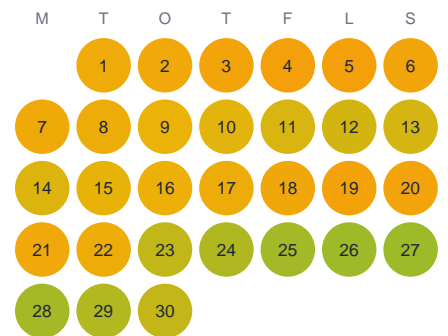

Huggtabell 2026 — Lillån

Lillån · Kalmar · huggtabell.se · modell v1 (2026-06)

Januari

Februari

Mars

April

Maj

Juni

Juli

Augusti

September

Oktober

November

December