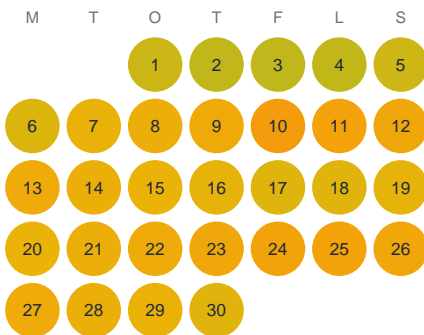

Huggtabell 2026 — Lillån

Lillån · Kalmar · huggtabell.se · modell v1 (2026-06)

Januari

Februari

Mars

April

Maj

Juni

Juli

Augusti

September

Oktober

November

December