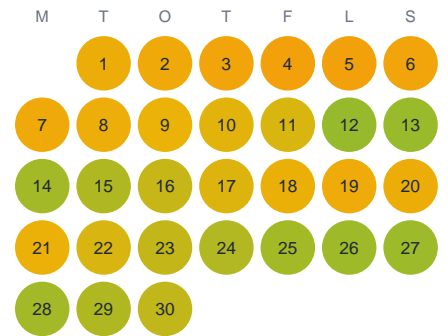

Huggtabell 2026 — Lillån

Lillån · Dalarna · huggtabell.se · modell v1 (2026-06)

Januari

Februari

Mars

April

Maj

Juni

Juli

Augusti

September

Oktober

November

December