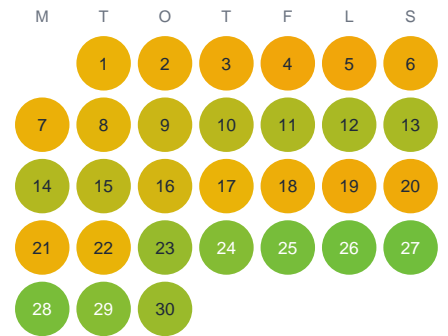

Huggtabell 2026 — Lillån

Lillån · Kronoberg · huggtabell.se · modell v1 (2026-06)

Januari

Februari

Mars

April

Maj

Juni

Juli

Augusti

September

Oktober

November

December