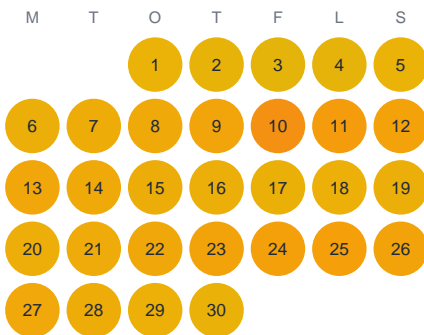

Huggtabell 2026 — Lillån

Lillån · Kronoberg · huggtabell.se · modell v1 (2026-06)

Januari

Februari

Mars

April

Maj

Juni

Juli

Augusti

September

Oktober

November

December