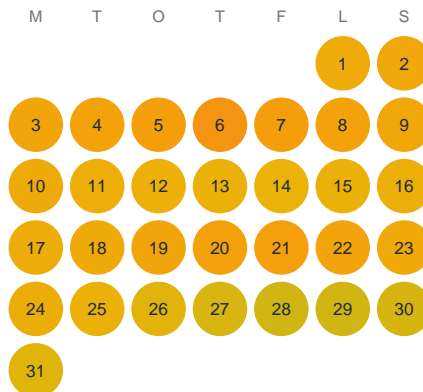

Huggtabell 2026 — Lillån

Lillån · Kronoberg · huggtabell.se · modell v1 (2026-06)

Januari

Februari

Mars

April

Maj

Juni

Juli

Augusti

September

Oktober

November

December