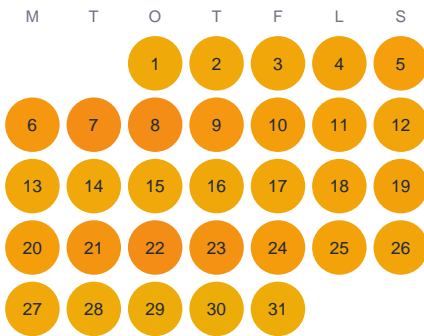

Huggtabell 2026 — Lillån

Lillån · Kronoberg · huggtabell.se · modell v1 (2026-06)

Januari

Februari

Mars

April

Maj

Juni

Juli

Augusti

September

Oktober

November

December