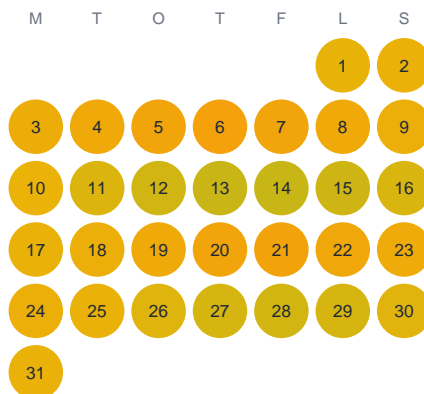

Huggtabell 2026 — Lillån

Lillån · Kalmar · huggtabell.se · modell v1 (2026-06)

Januari

Februari

Mars

April

Maj

Juni

Juli

Augusti

September

Oktober

November

December