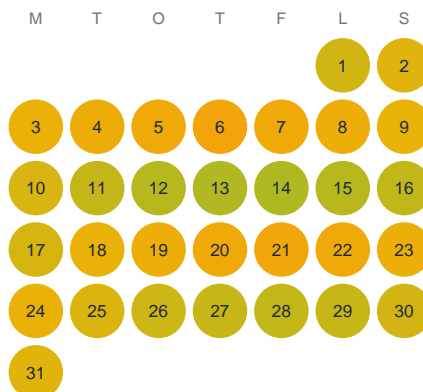

Huggtabell 2026 — Lillån

Lillån · Stockholm · huggtabell.se · modell v1 (2026-06)

Januari

Februari

Mars

April

Maj

Juni

Juli

Augusti

September

Oktober

November

December