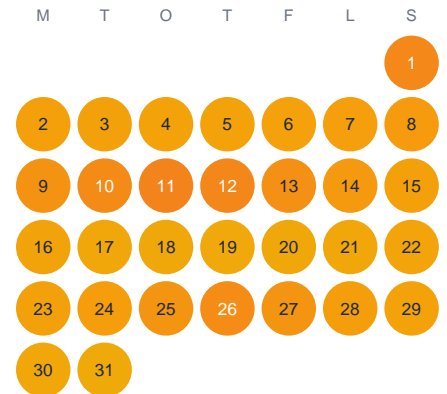

Huggtabell 2026 — Lillån

Lillån · Stockholm · huggtabell.se · modell v1 (2026-06)

Januari

Februari

Mars

April

Maj

Juni

Juli

Augusti

September

Oktober

November

December