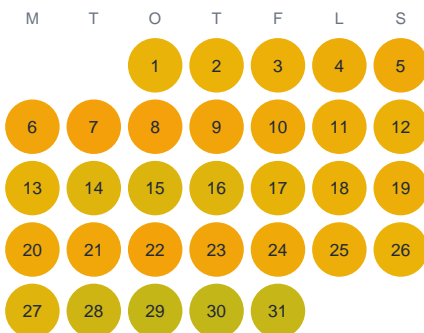

Huggtabell 2026 — Lillån

Lillån · Stockholm · huggtabell.se · modell v1 (2026-06)

Januari

Februari

Mars

April

Maj

Juni

Juli

Augusti

September

Oktober

November

December