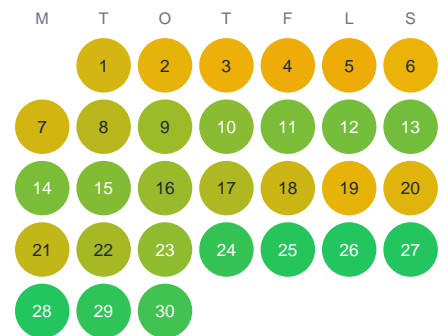

Huggtabell 2026 — Lillån

Lillån · Halland · huggtabell.se · modell v1 (2026-06)

Januari

Februari

Mars

April

Maj

Juni

Juli

Augusti

September

Oktober

November

December