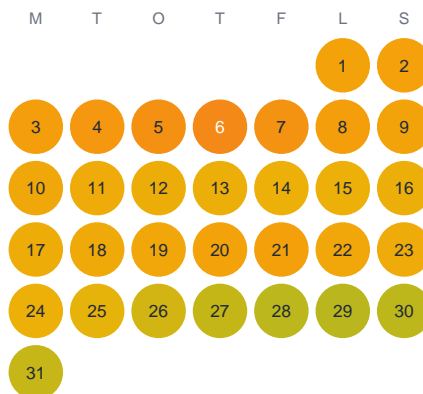

Huggtabell 2026 — Lillån

Lillån · Halland · huggtabell.se · modell v1 (2026-06)

Januari

Februari

Mars

April

Maj

Juni

Juli

Augusti

September

Oktober

November

December