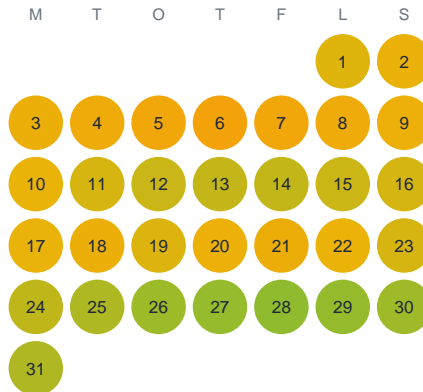

Huggtabell 2026 — Likaoja

Likaoja · Norrbotten · huggtabell.se · modell v1 (2026-06)

Januari

Februari

Mars

April

Maj

Juni

Juli

Augusti

September

Oktober

November

December