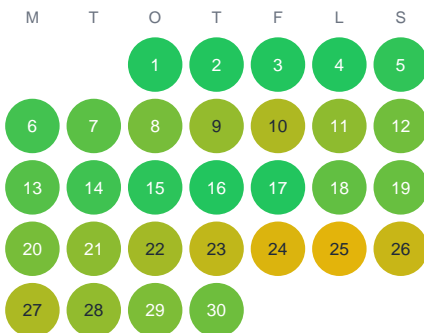

Huggtabell 2026 — Likalampib.

Likalampib. · Dalarna · huggtabell.se · modell v1 (2026-06)

Januari

Februari

Mars

April

Maj

Juni

Juli

Augusti

September

Oktober

November

December