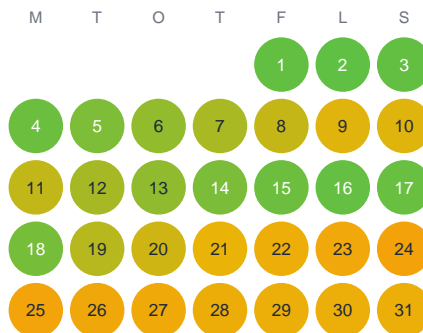

Huggtabell 2026 — Likalampib.

Likalampib. · Dalarna · huggtabell.se · modell v1 (2026-06)

Januari

Februari

Mars

April

Maj

Juni

Juli

Augusti

September

Oktober

November

December