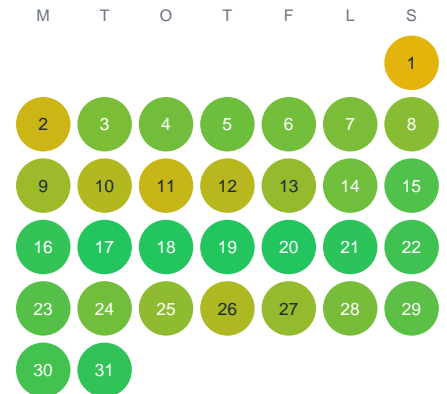

Huggtabell 2026 — Likalampib.

Likalampib. · Dalarna · huggtabell.se · modell v1 (2026-06)

Januari

Februari

Mars

April

Maj

Juni

Juli

Augusti

September

Oktober

November

December