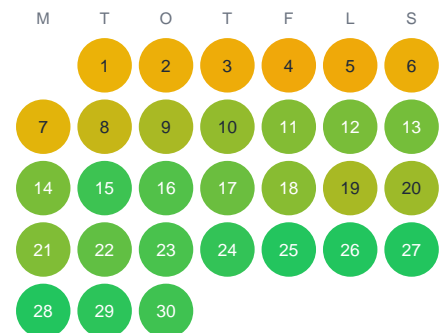

Huggtabell 2026 — Likalampib.

Likalampib. · Dalarna · huggtabell.se · modell v1 (2026-06)

Januari

Februari

Mars

April

Maj

Juni

Juli

Augusti

September

Oktober

November

December