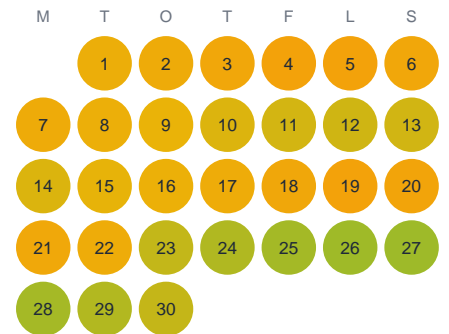

Huggtabell 2026 — Lesseboån

Lesseboån · Kronoberg · huggtabell.se · modell v1 (2026-06)

Januari

Februari

Mars

April

Maj

Juni

Juli

Augusti

September

Oktober

November

December