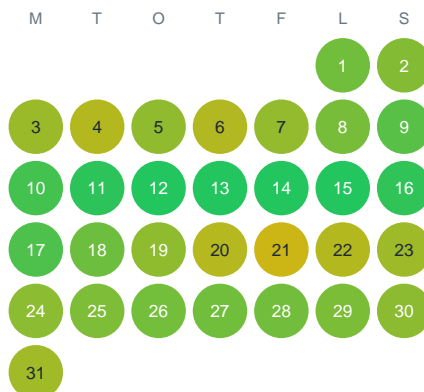

Huggtabell 2026 — Lermejäkkå

Lermejäkkå · Norrbotten · huggtabell.se · modell v1 (2026-06)

Januari

Februari

Mars

April

Maj

Juni

Juli

Augusti

September

Oktober

November

December