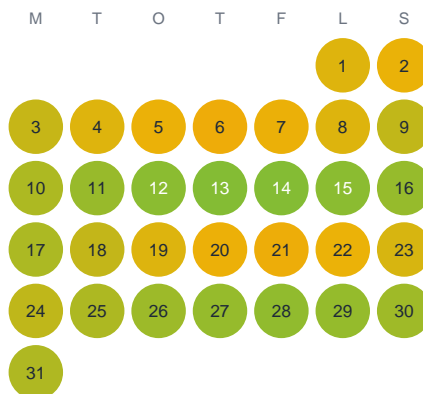

Huggtabell 2026 — Lehmijoki

Lehmijoki · Norrbotten · huggtabell.se · modell v1 (2026-06)

Januari

Februari

Mars

April

Maj

Juni

Juli

Augusti

September

Oktober

November

December