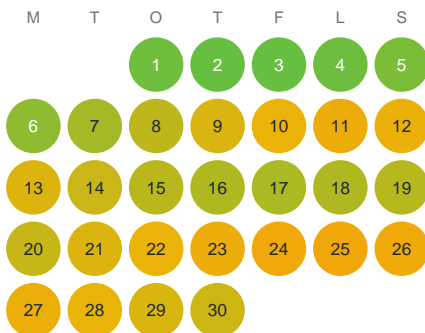

Huggtabell 2026 — Laxemarån

Laxemarån · Kalmar · huggtabell.se · modell v1 (2026-06)

Januari

Februari

Mars

April

Maj

Juni

Juli

Augusti

September

Oktober

November

December