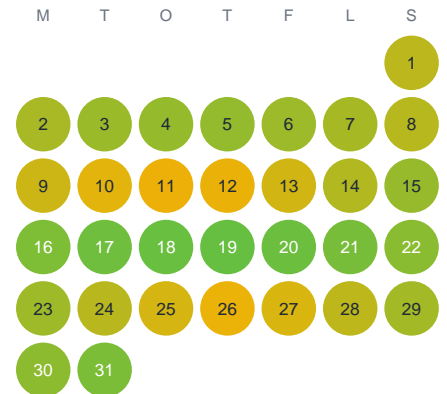

Huggtabell 2026 — Laxemarån

Laxemarån · Kalmar · huggtabell.se · modell v1 (2026-06)

Januari

Februari

Mars

April

Maj

Juni

Juli

Augusti

September

Oktober

November

December