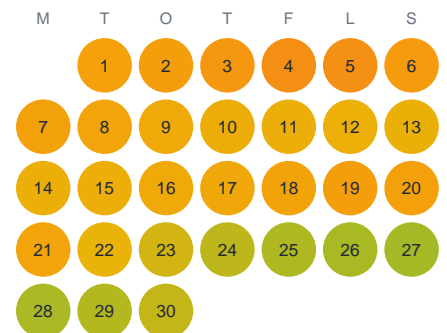

Huggtabell 2026 — Laxemarån

Laxemarån · Kalmar · huggtabell.se · modell v1 (2026-06)

Januari

Februari

Mars

April

Maj

Juni

Juli

Augusti

September

Oktober

November

December