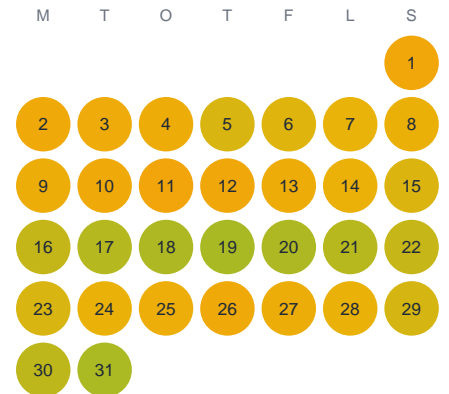

Huggtabell 2026 — Laxbäcken

Laxbäcken · Gävleborg · huggtabell.se · modell v1 (2026-06)

Januari

Februari

Mars

April

Maj

Juni

Juli

Augusti

September

Oktober

November

December