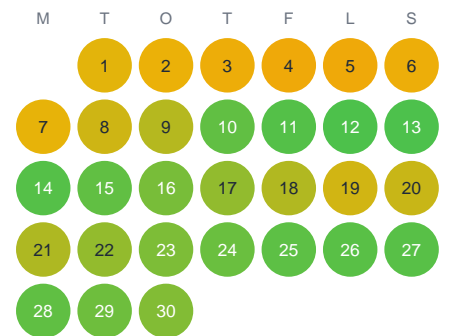

Huggtabell 2026 — Laxbäcken

Laxbäcken · Gävleborg · huggtabell.se · modell v1 (2026-06)

Januari

Februari

Mars

April

Maj

Juni

Juli

Augusti

September

Oktober

November

December