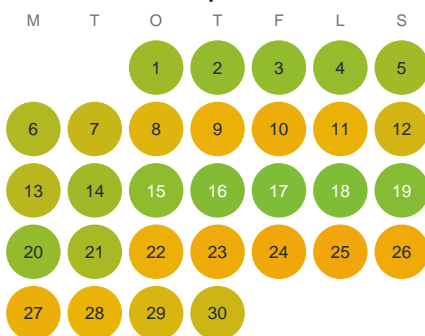

Huggtabell 2026 — Laxbäcken

Laxbäcken · Gävleborg · huggtabell.se · modell v1 (2026-06)

Januari

Februari

Mars

April

Maj

Juni

Juli

Augusti

September

Oktober

November

December