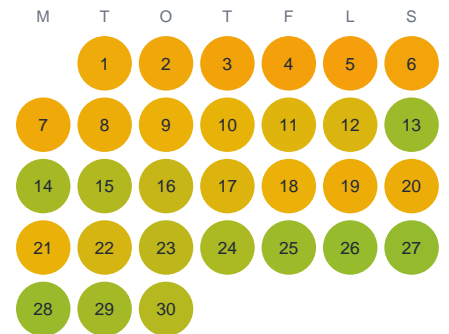

Huggtabell 2026 — Laxbäcken

Laxbäcken · Gävleborg · huggtabell.se · modell v1 (2026-06)

Januari

Februari

Mars

April

Maj

Juni

Juli

Augusti

September

Oktober

November

December