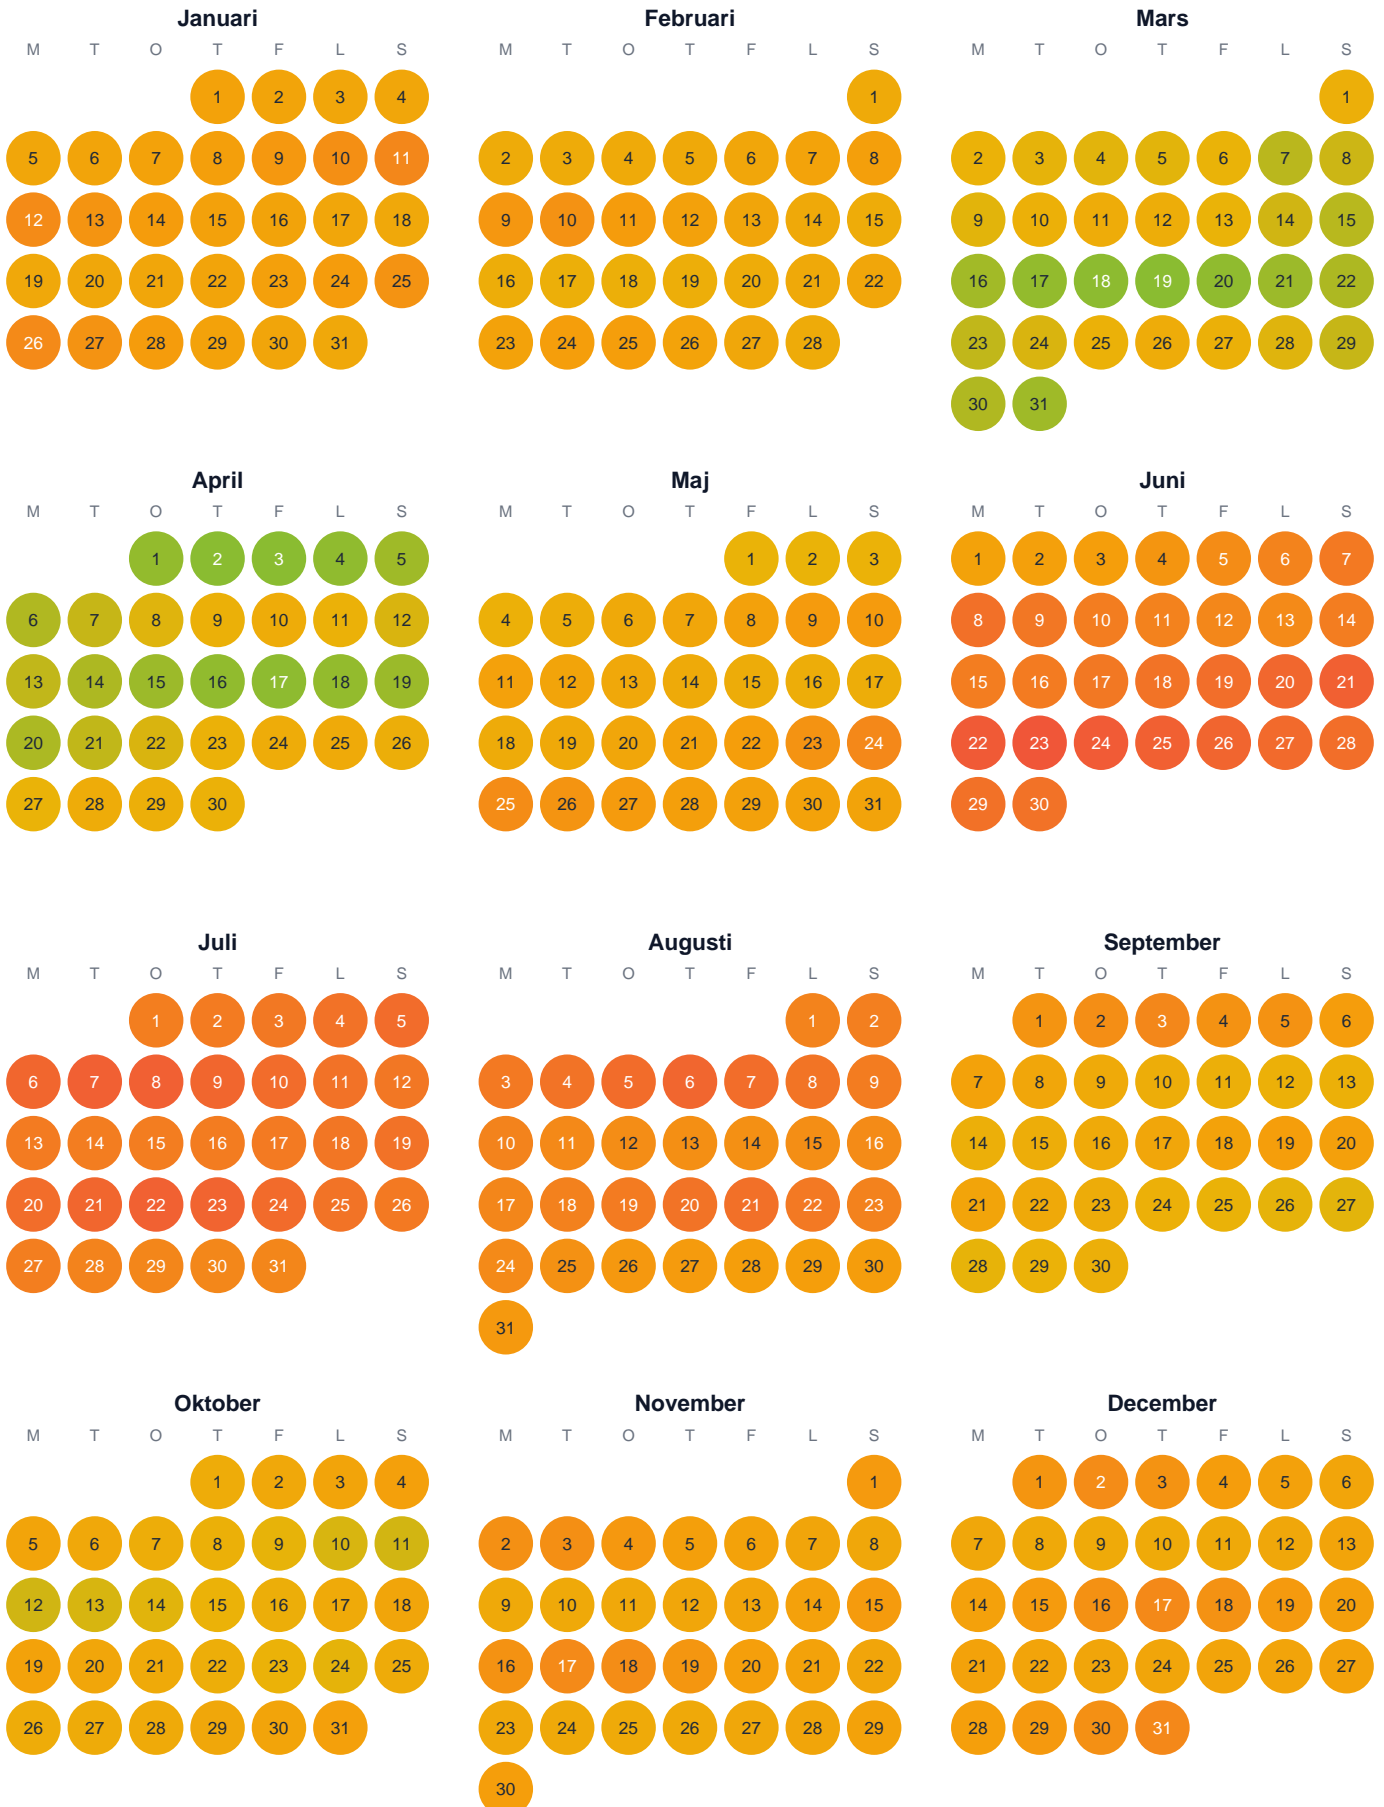

Huggtabell 2026 — Landsombod-Fuan

Landsombod-Fuan · Jämtland · huggtabell.se · modell v1 (2026-06)

Trög Topp