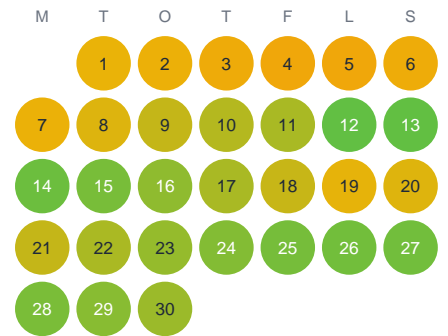

Huggtabell 2026 — Laån

Laån · Gävleborg · huggtabell.se · modell v1 (2026-06)

Januari

Februari

Mars

April

Maj

Juni

Juli

Augusti

September

Oktober

November

December