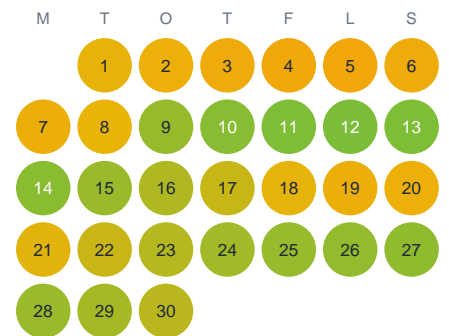

Huggtabell 2026 — Lövåsb.

Lövåsb. · Gävleborg · huggtabell.se · modell v1 (2026-06)

Januari

Februari

Mars

April

Maj

Juni

Juli

Augusti

September

Oktober

November

December