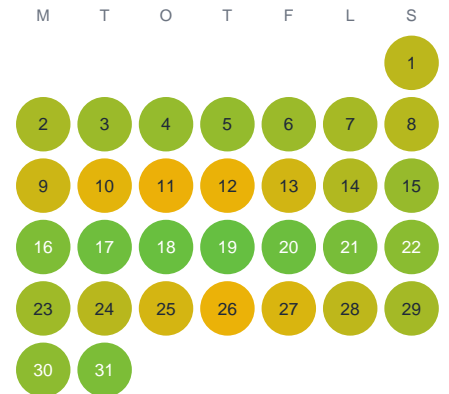

Huggtabell 2026 — Löså

Löså · Gotland · huggtabell.se · modell v1 (2026-06)

Januari

Februari

Mars

April

Maj

Juni

Juli

Augusti

September

Oktober

November

December