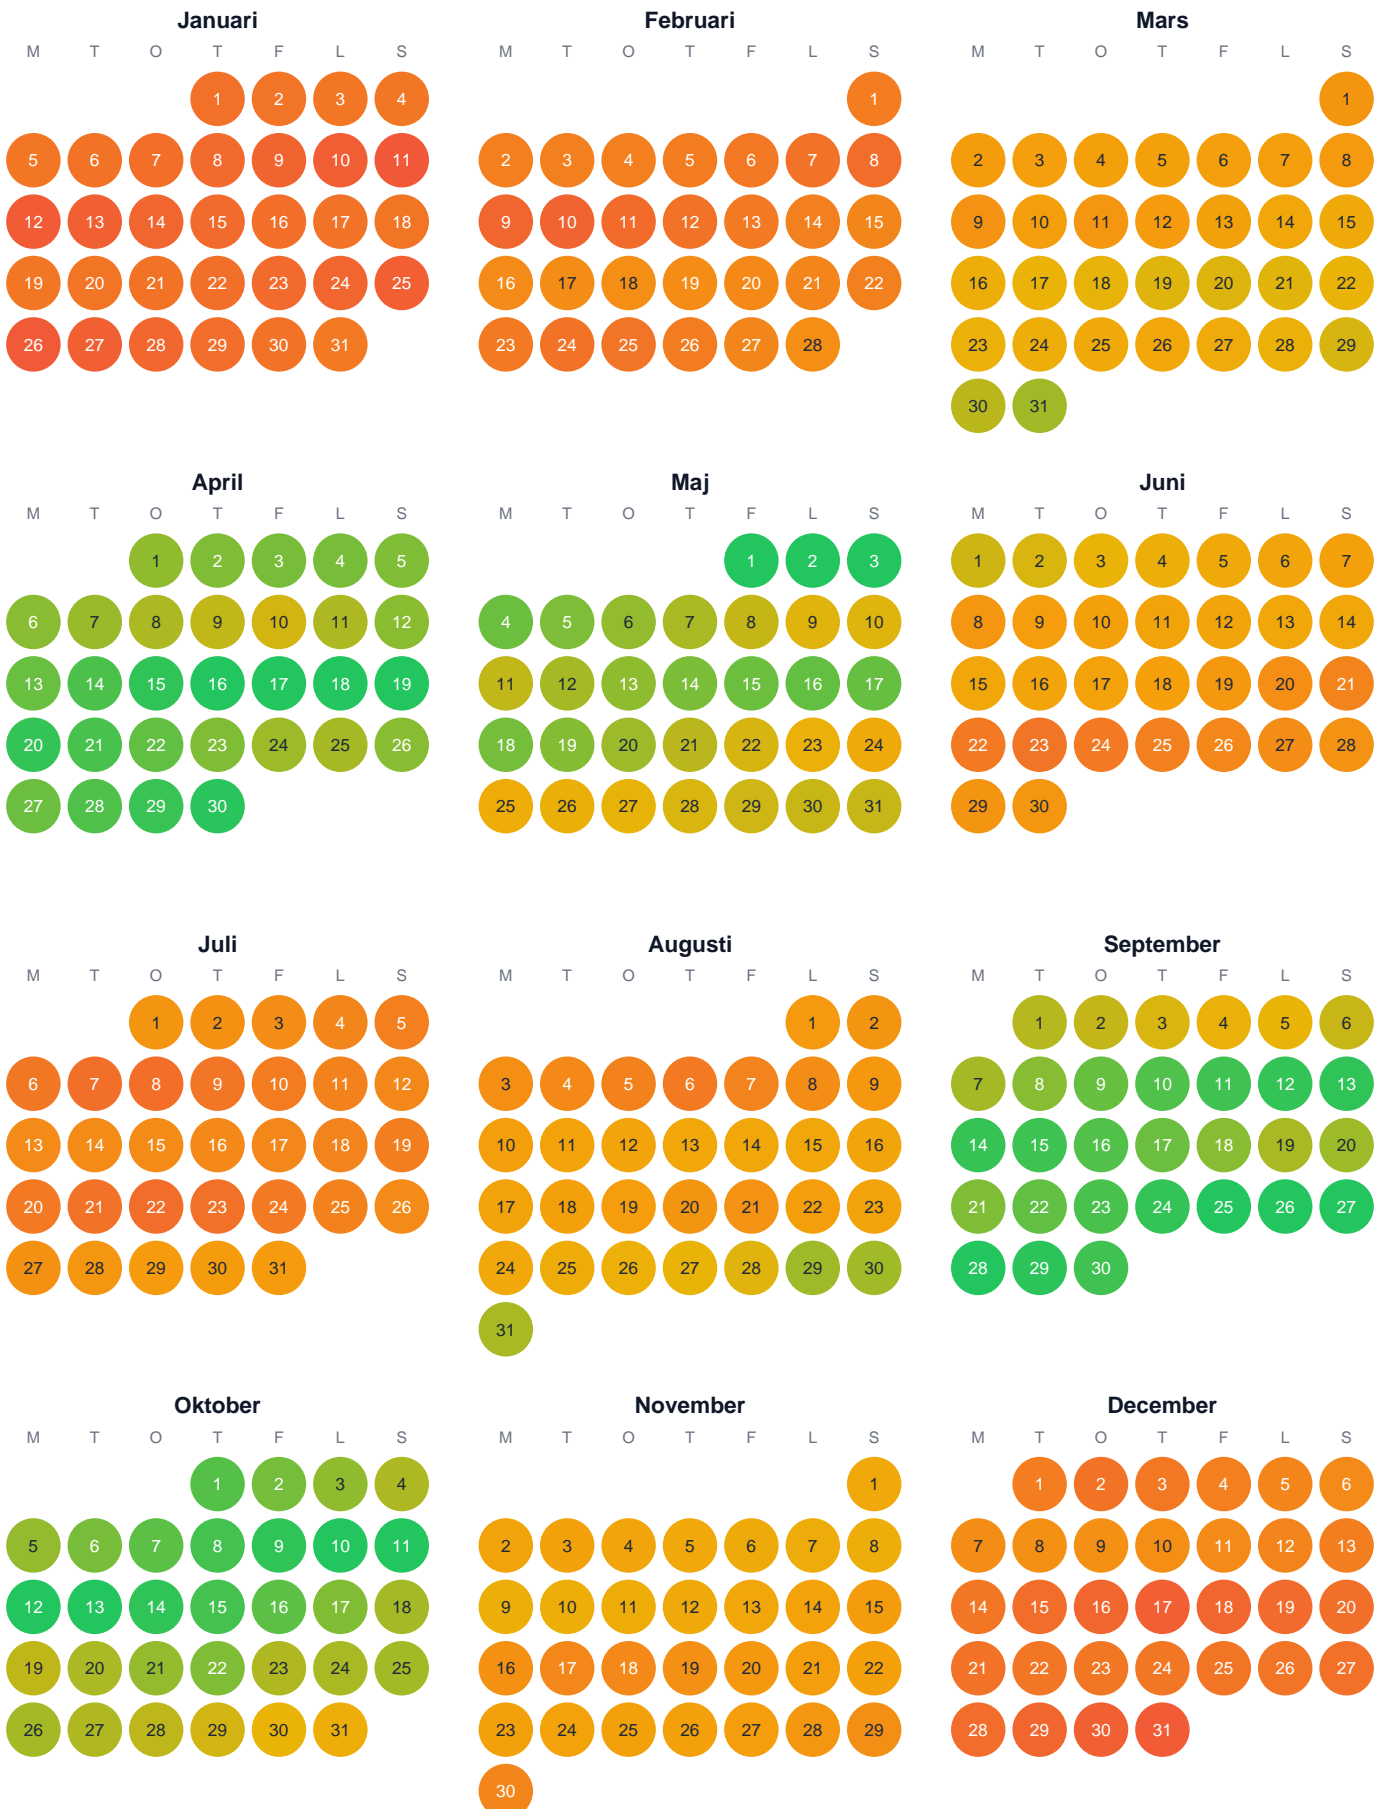

Huggtabell 2026 — Långtjärnsbäcken

Långtjärnsbäcken · Västerbotten · huggtabell.se · modell v1 (2026-06)

Trög Topp