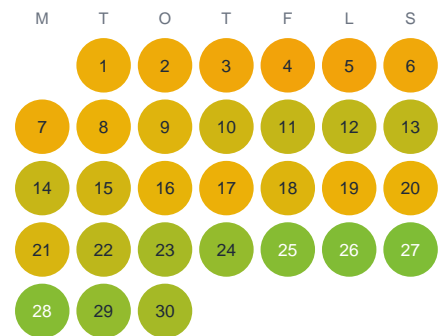

Huggtabell 2026 — Långsmoån

Långsmoån · Örebro · huggtabell.se · modell v1 (2026-06)

Januari

Februari

Mars

April

Maj

Juni

Juli

Augusti

September

Oktober

November

December