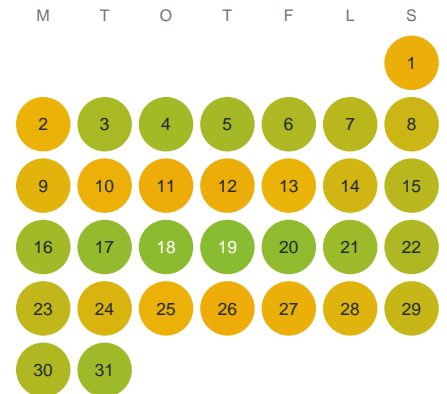

Huggtabell 2026 — Norrån

Norrån · Gävleborg · huggtabell.se · modell v1 (2026-06)

Januari

Februari

Mars

April

Maj

Juni

Juli

Augusti

September

Oktober

November

December