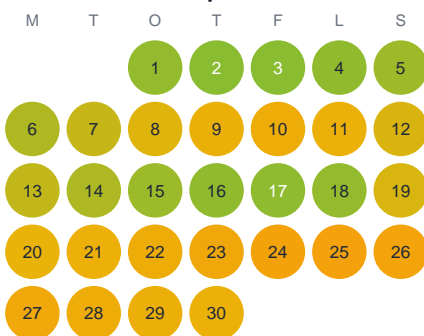

Huggtabell 2026 — Norrån

Norrån · Gävleborg · huggtabell.se · modell v1 (2026-06)

Januari

Februari

Mars

April

Maj

Juni

Juli

Augusti

September

Oktober

November

December