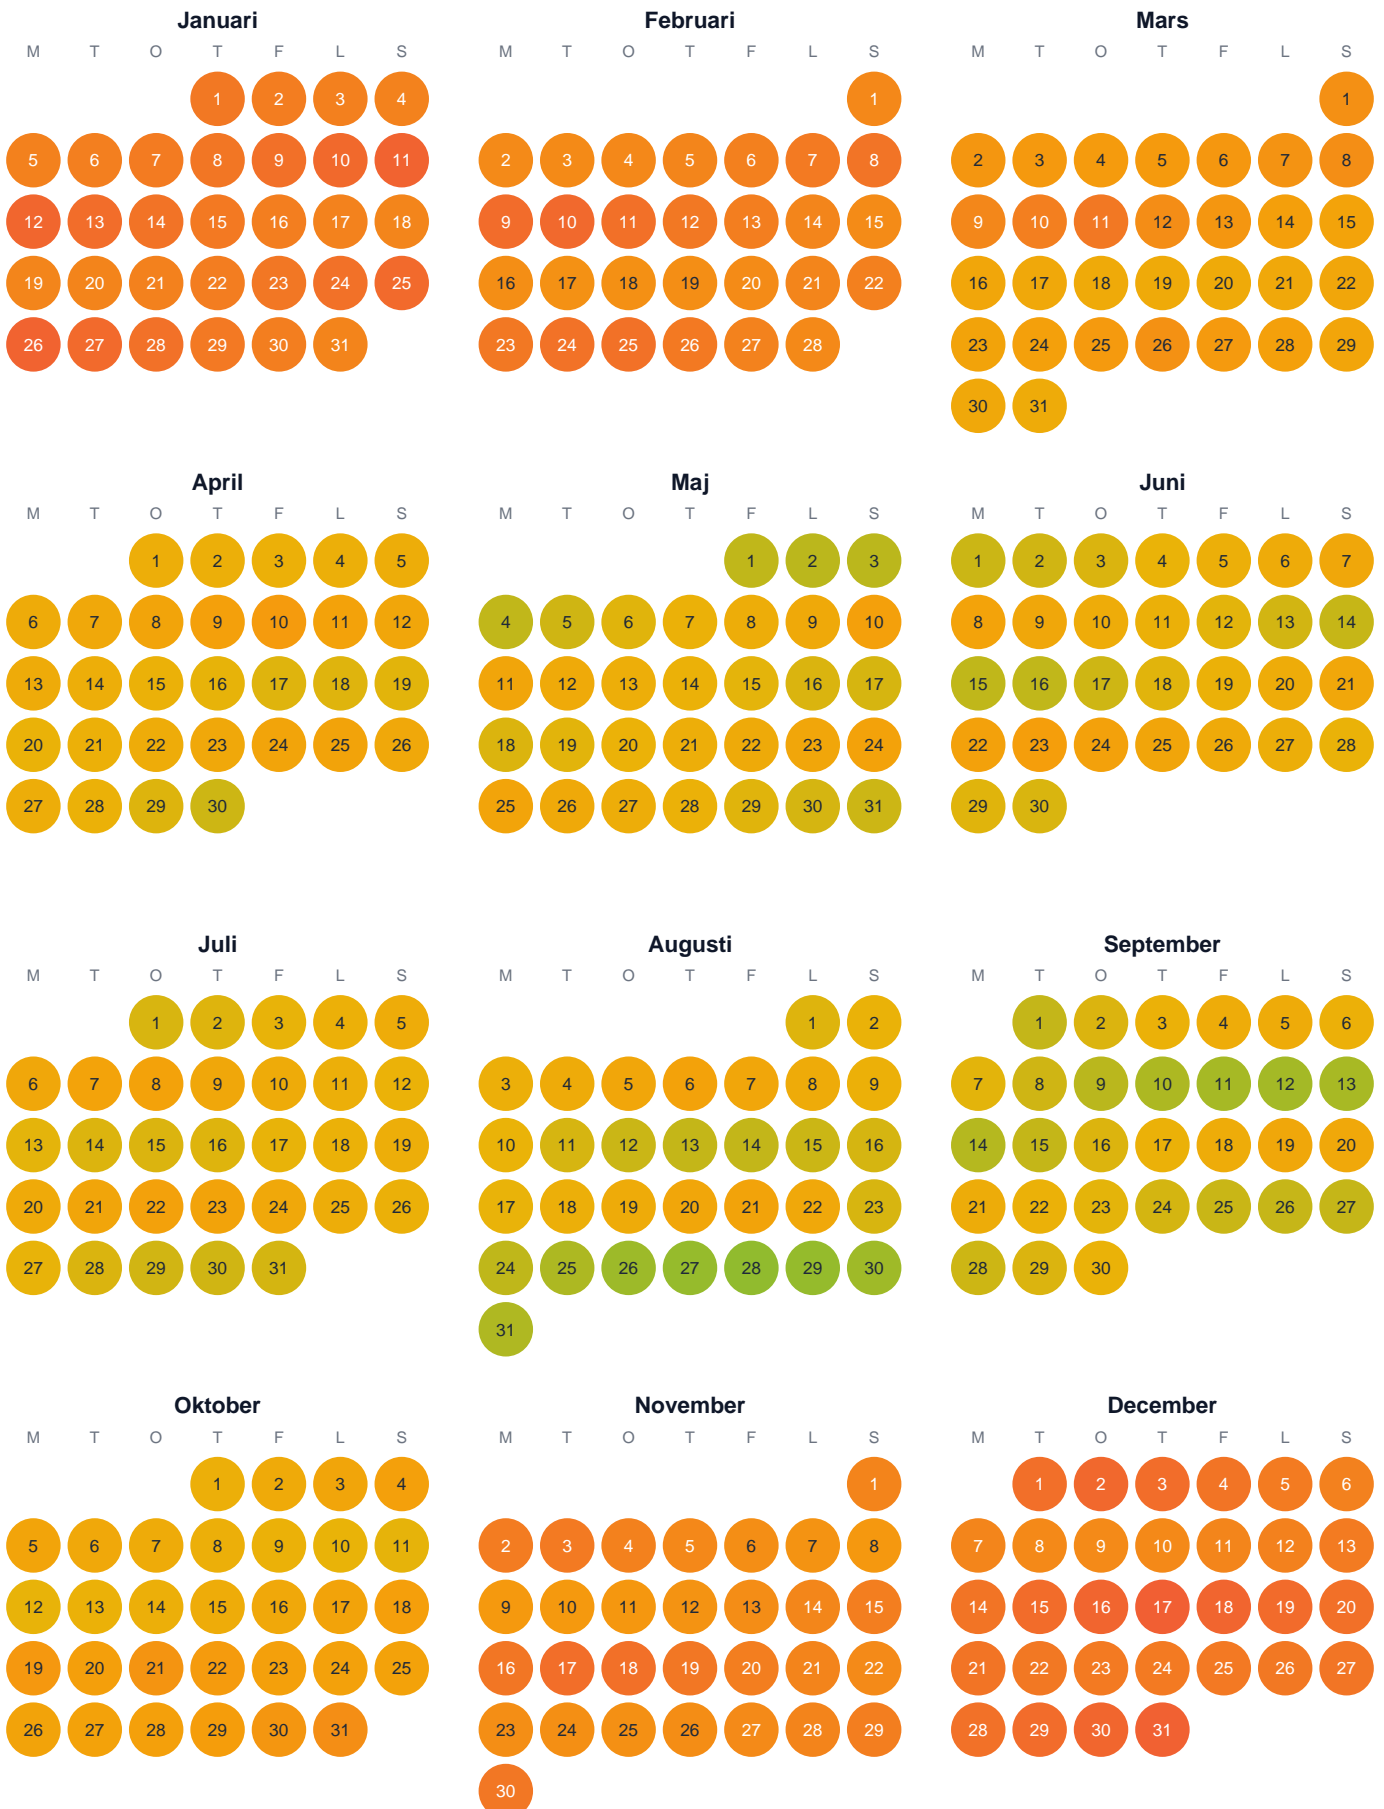

Huggtabell 2026 — Långdragsbäcken

Långdragsbäcken · Västerbotten · huggtabell.se · modell v1 (2026-06)

Trög Topp