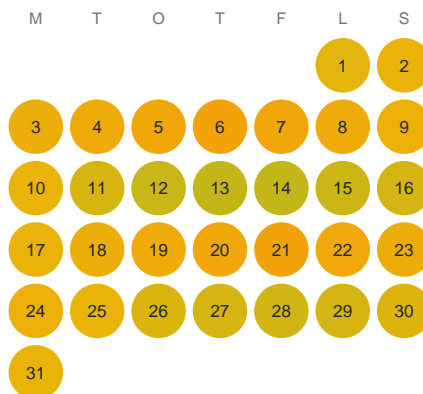

Huggtabell 2026 — Långbrobäcken

Långbrobäcken · Stockholm · huggtabell.se · modell v1 (2026-06)

Januari

Februari

Mars

April

Maj

Juni

Juli

Augusti

September

Oktober

November

December