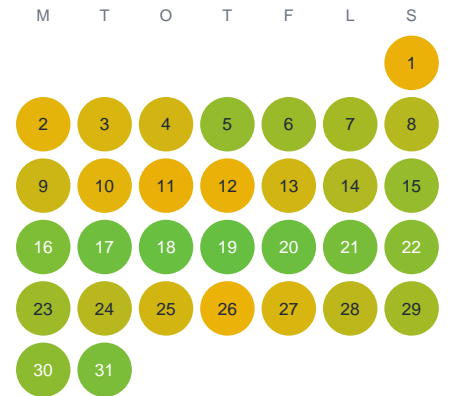

Huggtabell 2026 — Långabäcken

Långabäcken · Gävleborg · huggtabell.se · modell v1 (2026-06)

Januari

Februari

Mars

April

Maj

Juni

Juli

Augusti

September

Oktober

November

December