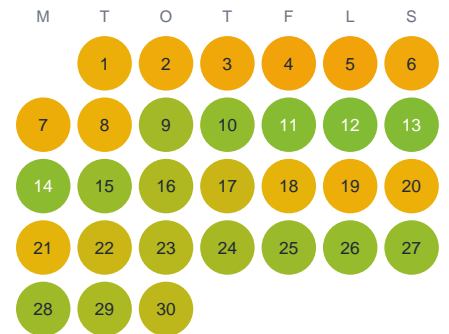

Huggtabell 2026 — Lånan

Lånan · Dalarna · huggtabell.se · modell v1 (2026-06)

Januari

Februari

Mars

April

Maj

Juni

Juli

Augusti

September

Oktober

November

December