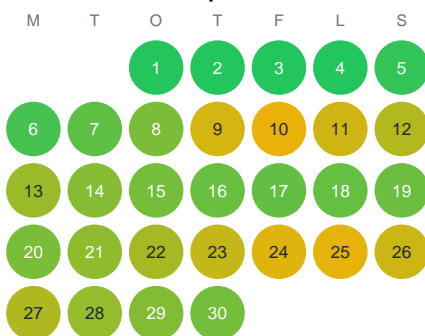

Huggtabell 2026 — Läckebyån

Läckebyån · Kalmar · huggtabell.se · modell v1 (2026-06)

Januari

Februari

Mars

April

Maj

Juni

Juli

Augusti

September

Oktober

November

December