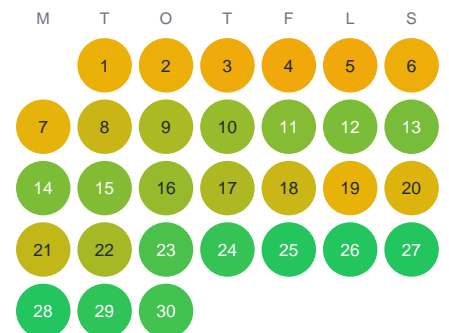

Huggtabell 2026 — Läckebyån

Läckebyån · Kalmar · huggtabell.se · modell v1 (2026-06)

Januari

Februari

Mars

April

Maj

Juni

Juli

Augusti

September

Oktober

November

December