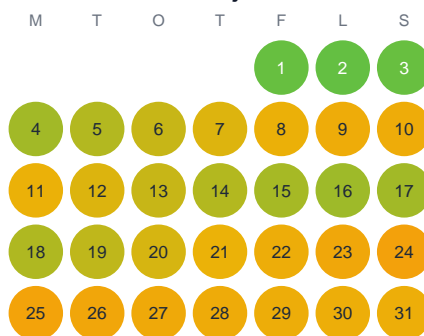

Huggtabell 2026 — Läckebyån

Läckebyån · Kalmar · huggtabell.se · modell v1 (2026-06)

Januari

Februari

Mars

April

Maj

Juni

Juli

Augusti

September

Oktober

November

December