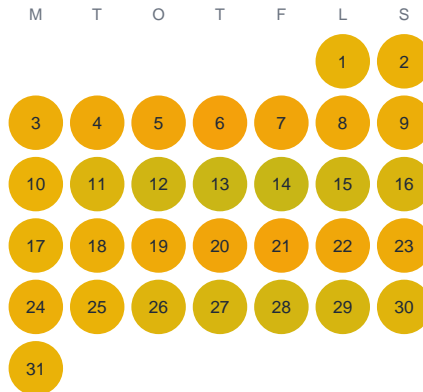

Huggtabell 2026 — Kyrkekvillen

Kyrkekvillen · Kalmar · huggtabell.se · modell v1 (2026-06)

Januari

Februari

Mars

April

Maj

Juni

Juli

Augusti

September

Oktober

November

December