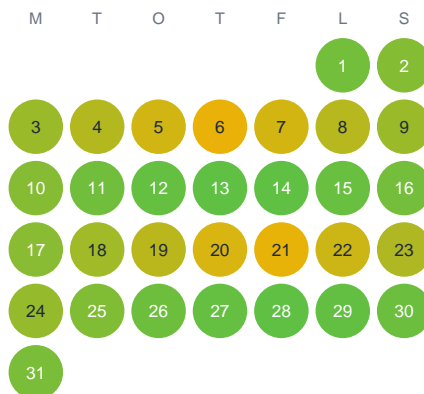

Huggtabell 2026 — Kyrkån

Kyrkån · Värmland · huggtabell.se · modell v1 (2026-06)

Januari

Februari

Mars

April

Maj

Juni

Juli

Augusti

September

Oktober

November

December