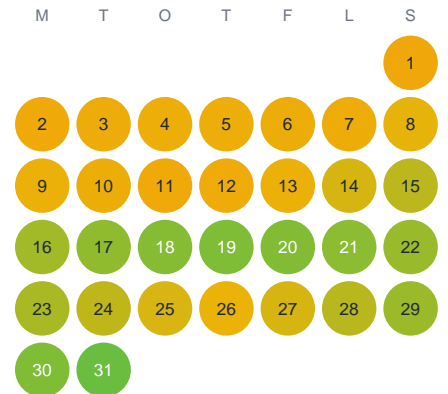

Huggtabell 2026 — Kvisselån

Kvisselån · Jämtland · huggtabell.se · modell v1 (2026-06)

Januari

Februari

Mars

April

Maj

Juni

Juli

Augusti

September

Oktober

November

December