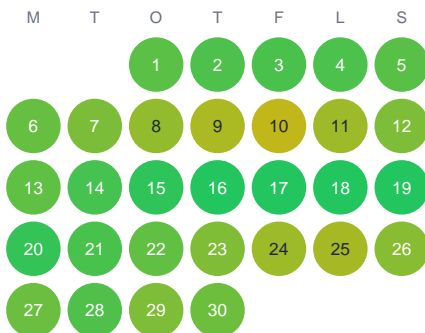

Huggtabell 2026 — Kvisselån

Kvisselån · Jämtland · huggtabell.se · modell v1 (2026-06)

Januari

Februari

Mars

April

Maj

Juni

Juli

Augusti

September

Oktober

November

December