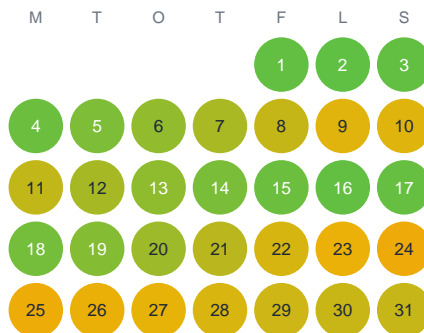

Huggtabell 2026 — Kvisselån

Kvisselån · Jämtland · huggtabell.se · modell v1 (2026-06)

Januari

Februari

Mars

April

Maj

Juni

Juli

Augusti

September

Oktober

November

December