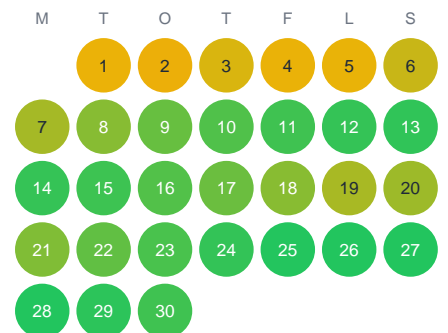

Huggtabell 2026 — Kvisselån

Kvisselån · Jämtland · huggtabell.se · modell v1 (2026-06)

Januari

Februari

Mars

April

Maj

Juni

Juli

Augusti

September

Oktober

November

December