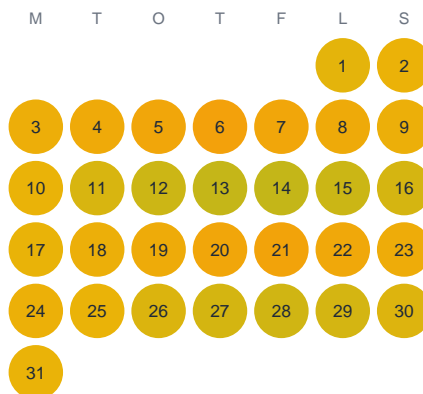

Huggtabell 2026 — Kvismare Kanal

Kvismare Kanal · Örebro · huggtabell.se · modell v1 (2026-06)

Januari

Februari

Mars

April

Maj

Juni

Juli

Augusti

September

Oktober

November

December