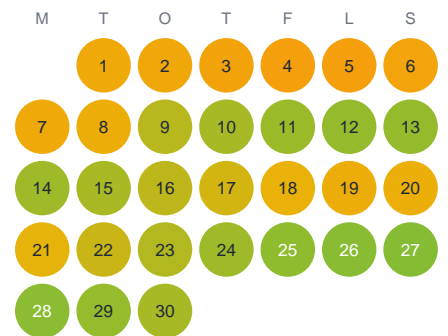

Huggtabell 2026 — Kvarnmorabäcken

Kvarnmorabäcken · Gävleborg · huggtabell.se · modell v1 (2026-06)

Januari

Februari

Mars

April

Maj

Juni

Juli

Augusti

September

Oktober

November

December