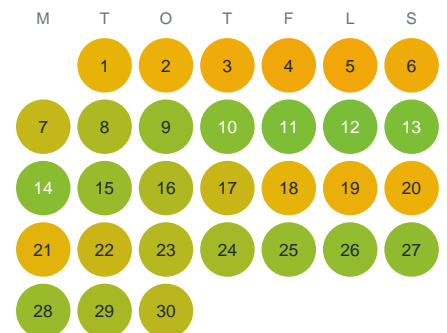

Huggtabell 2026 — Kvarnbäcken

Kvarnbäcken · Gävleborg · huggtabell.se · modell v1 (2026-06)

Januari

Februari

Mars

April

Maj

Juni

Juli

Augusti

September

Oktober

November

December