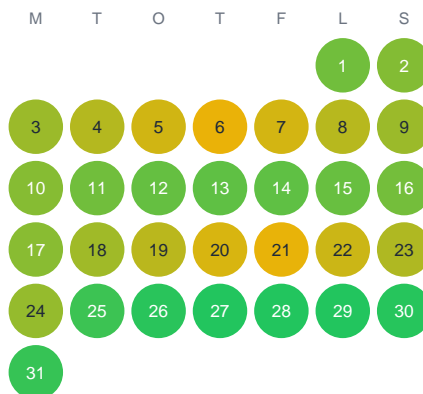

Huggtabell 2026 — Kvarnbäcken

Kvarnbäcken · Västerbotten · huggtabell.se · modell v1 (2026-06)

Januari

Februari

Mars

April

Maj

Juni

Juli

Augusti

September

Oktober

November

December