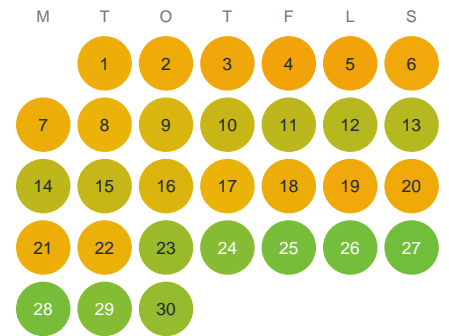

Huggtabell 2026 — Kvarnabäcken

Kvarnabäcken · Kronoberg · huggtabell.se · modell v1 (2026-06)

Januari

Februari

Mars

April

Maj

Juni

Juli

Augusti

September

Oktober

November

December