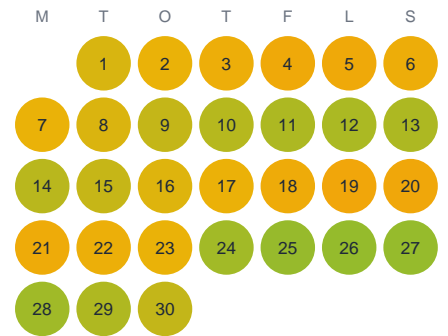

Huggtabell 2026 — Kvarnabäcken

Kvarnabäcken · Kronoberg · huggtabell.se · modell v1 (2026-06)

Januari

Februari

Mars

April

Maj

Juni

Juli

Augusti

September

Oktober

November

December