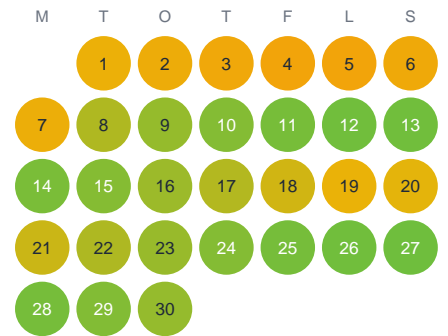

Huggtabell 2026 — Kvarnån

Kvarnån · Jämtland · huggtabell.se · modell v1 (2026-06)

Januari

Februari

Mars

April

Maj

Juni

Juli

Augusti

September

Oktober

November

December