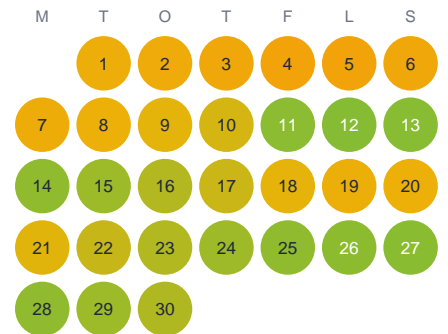

Huggtabell 2026 — Kvarnån

Kvarnån · Gävleborg · huggtabell.se · modell v1 (2026-06)

Januari

Februari

Mars

April

Maj

Juni

Juli

Augusti

September

Oktober

November

December