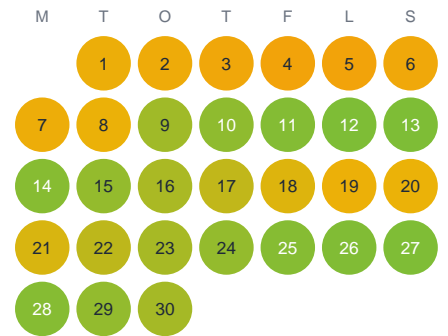

Huggtabell 2026 — Kvarnån

Kvarnån · Gävleborg · huggtabell.se · modell v1 (2026-06)

Januari

Februari

Mars

April

Maj

Juni

Juli

Augusti

September

Oktober

November

December