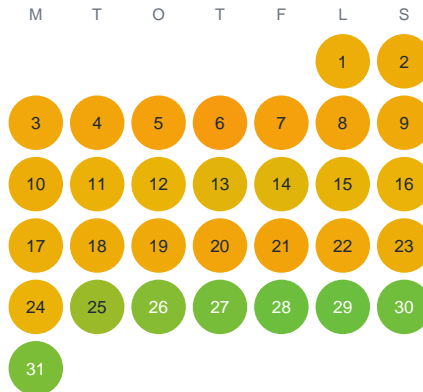

Huggtabell 2026 — Kusån

Kusån · Västerbotten · huggtabell.se · modell v1 (2026-06)

Januari

Februari

Mars

April

Maj

Juni

Juli

Augusti

September

Oktober

November

December